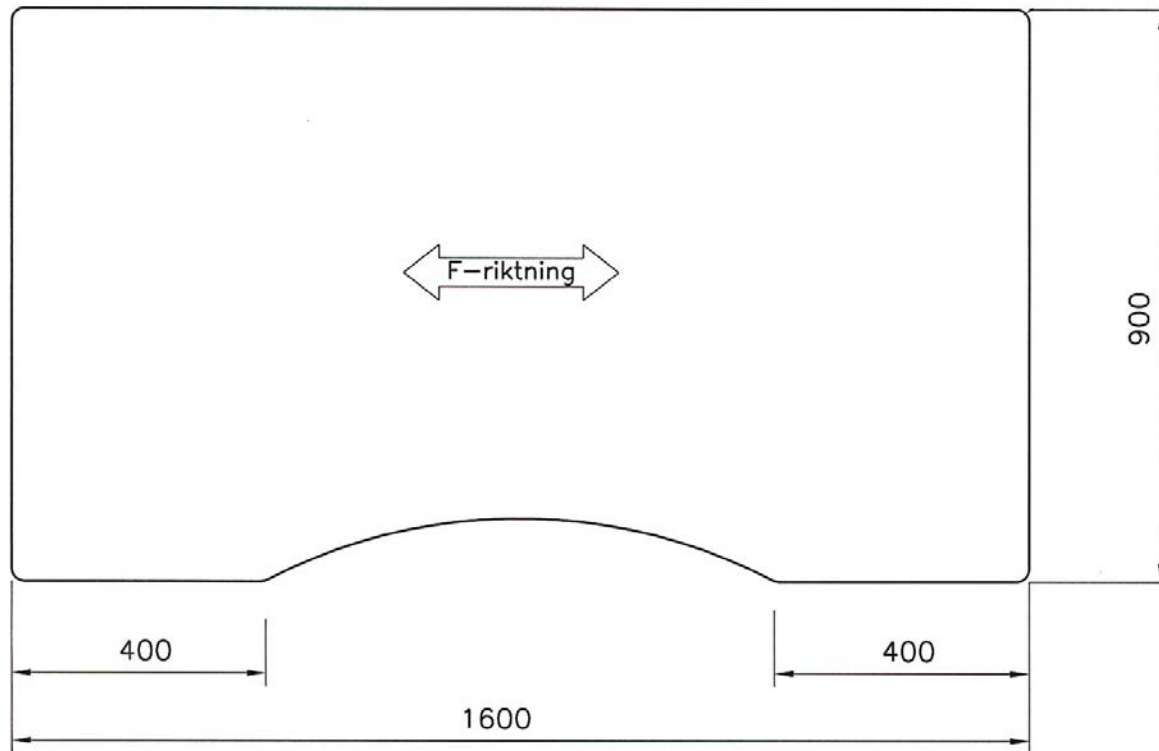

Bordsskiva

1600 x 900mm

Bordsskiva med magurtag

Längd: 1600mm

Djup: 900mm (magurtag 800mm.)

Kant: 22mm Fasad.

Material: Björkfanér/MDF. Andra Träslag / laminat mot offert.

Passande stativ:

Profi Table 2, 1300mm och 1500mm

MX2, 1300mm och 1500mm

Elvis Swift

Elvis Mini

Modul X